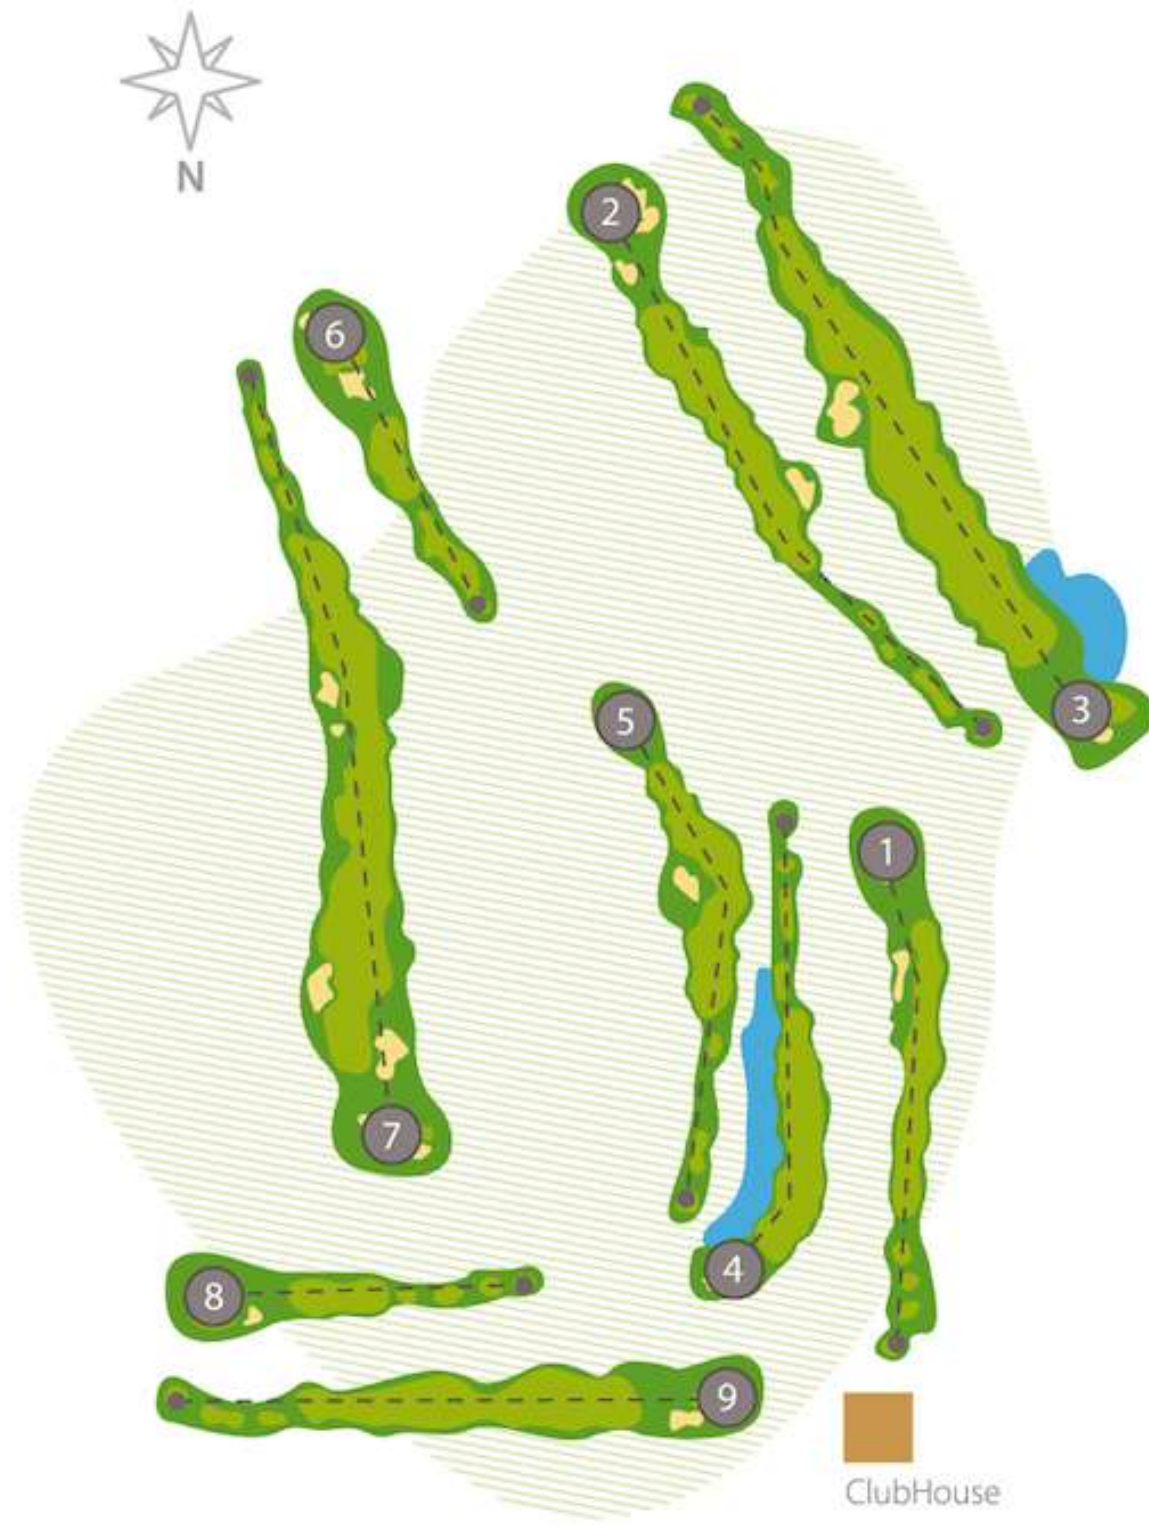

ORIZONTE

LISBON GOLF

OEIRAS GOLF

Oeiras Golf

Av. Casal de Cabanas Nº 121
2730-277 Barcarena | 965 002 755
oeirasgolf@orizontegolf.com
www.orizontegolf.com

SAMSUNG

Galaxy Z Fold3 | Z Flip3 5G

Reponha os divots, alise os bunkers e repare os pitches.
Mantenha os buggies afastados dos tees e dos greens.

COMPETIÇÃO			
JOGADOR A		HCP	
JOGADOR B		HCP	

Nº	DISTÂNCIAS				PAR	S.I	A	B
1	335	310	290	275	4	17		
2	455	420	395	370	5	13		
3	490	470	450	425	5	1		
4	375	290	270	225	4	11		
5	380	350	330	270	4	5		
6	180	140	120	105	3	15		
7	515	490	465	435	5	7		
8	195	175	150	120	3	9		
9	370	345	325	305	4	3		
OUT	3235	2990	2795	2530	37			
DATA:					HCP			
					NET			